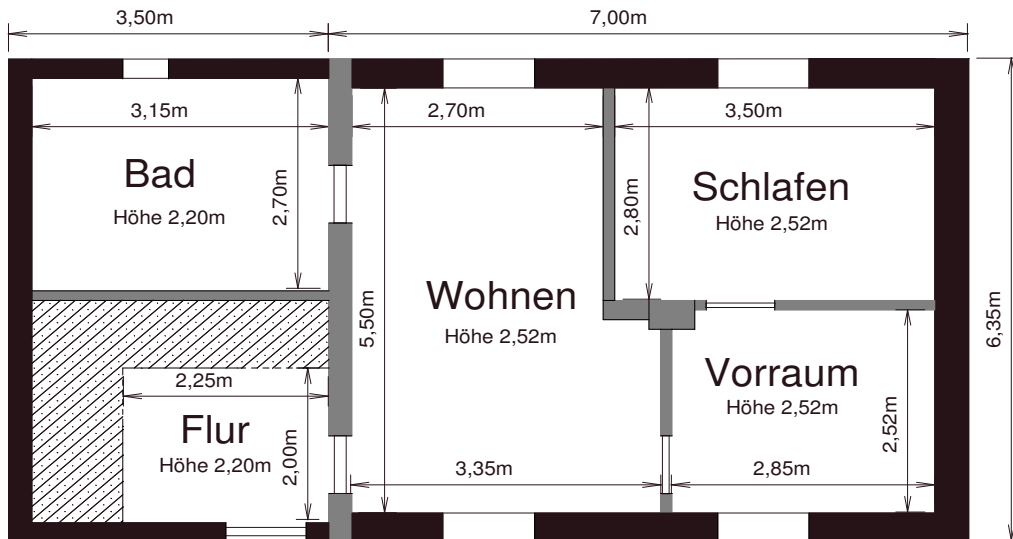

## Wohnhaus Siegstraße EG

Fenster: B X H (cm)    Haustüre B X H (cm)

Bad 60 x 90  
 Wohnen 90 x 135  
 Schlafen 90 x 135  
 Vorraum 90 x 135

90 x 1,95

## Alter Plan des Hauses

## Wohnhaus Siegstraße DG